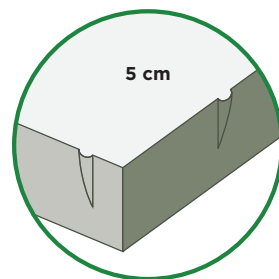

Pavé Basalto naturale | Paver Basalto naturale