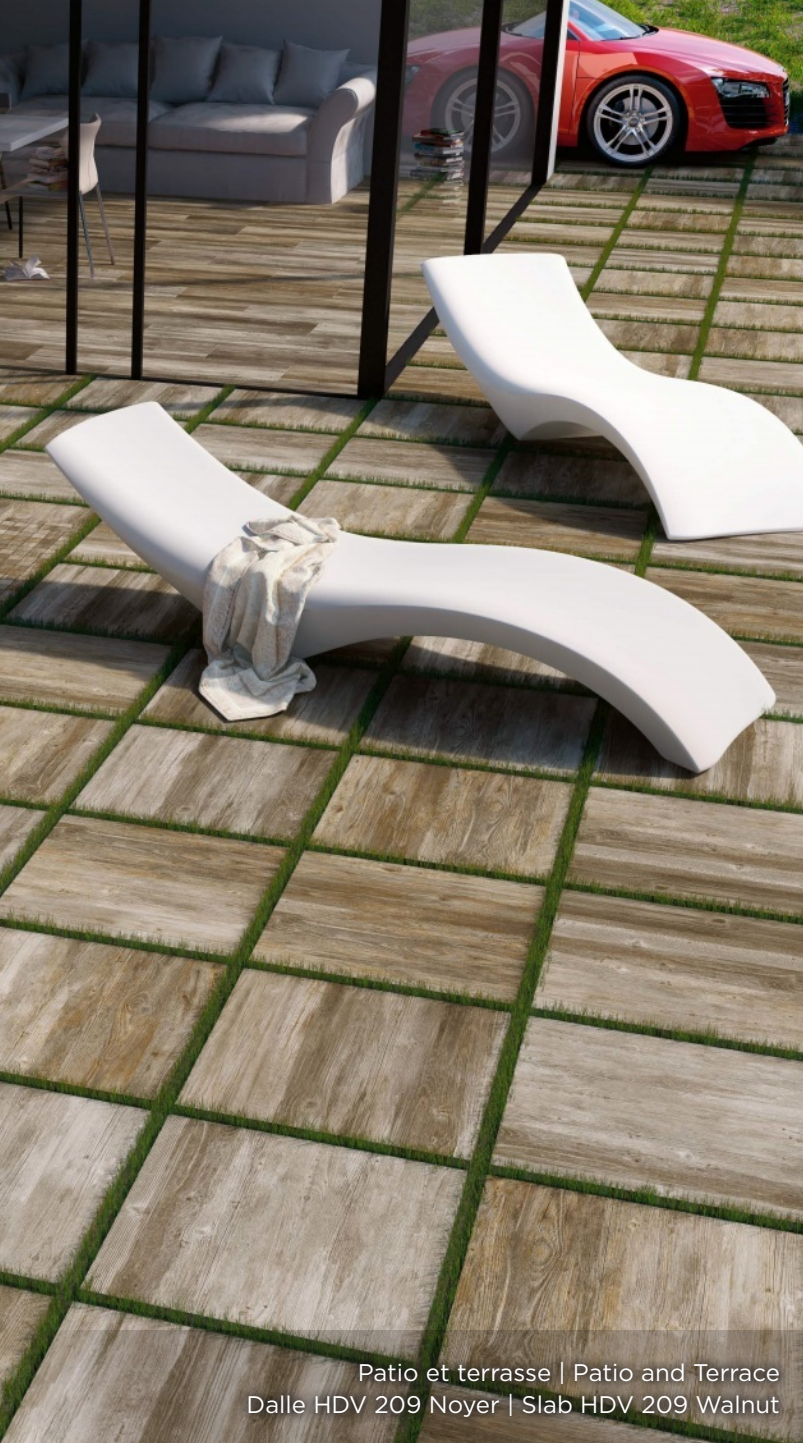

Patio et terrasse | Patio and Terrace
Dalle HDV 209 Noyer | Slab HDV 209 Walnut

Dalles | Slabs Da Vinci²_HDV²

Effet bois | Wood effect

Couleurs et dimension disponibles
Available colours and dimension