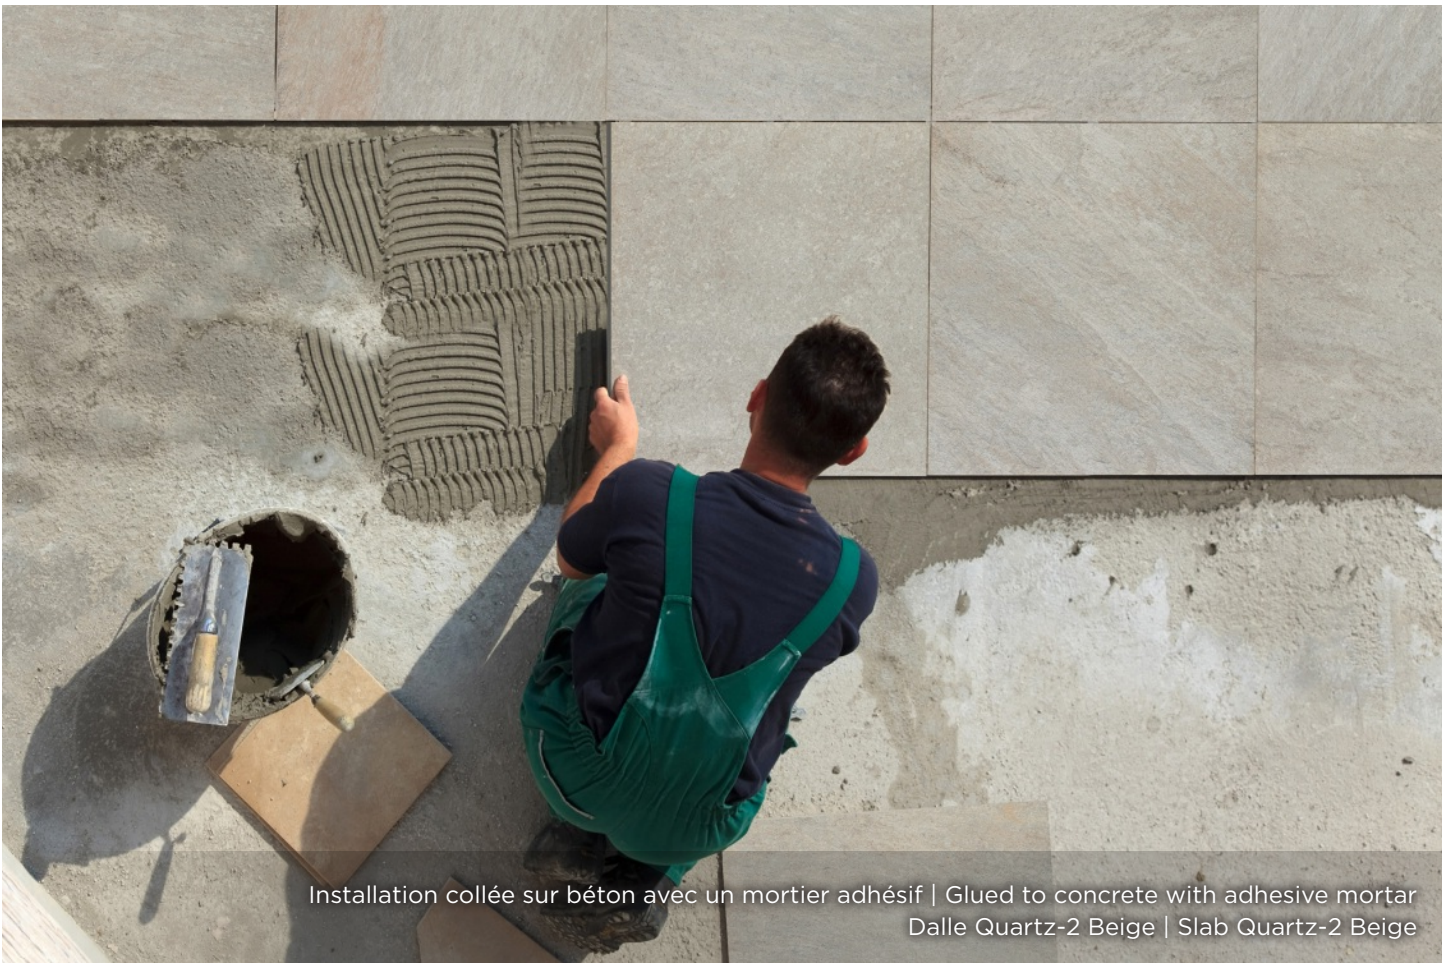

Résistance aux taches
Stain resistance

EN ISO 10545-14

Installation collée sur béton avec un mortier adhésif | Glued to concrete with adhesive mortar
Dalle Quartz-2 Beige | Slab Quartz-2 Beige

Installation surélevée sur plots réglables Eterno Ivica | Raised on Eterno Ivica adjustable pedestals
PR – Pedestal Prime® | Pedestal Prime® support