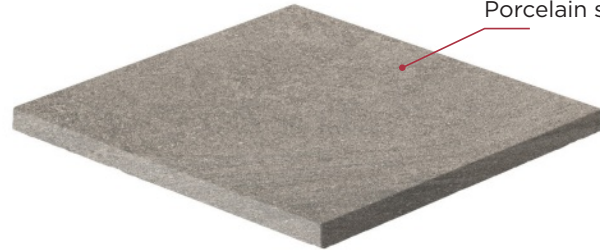

Système de plancher surélevé avec grille Grid Raised Floor System

Description des composants Components description

Dalle ou pavé de porcelaine
Porcelain slab or paver