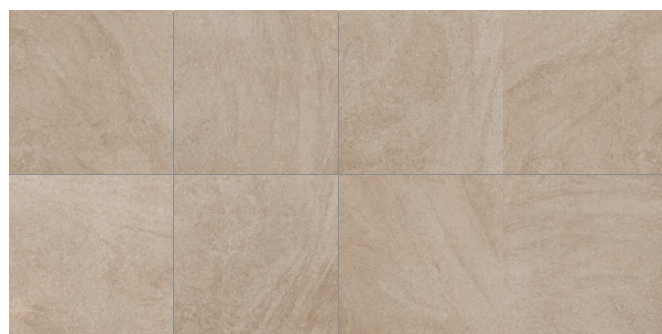

Pavé Pietra Lavica Sable | Paver Pietra Lavica Sand