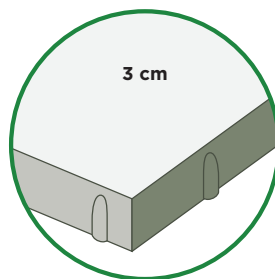

Pavé Basalto naturale | Paver Basalto naturale