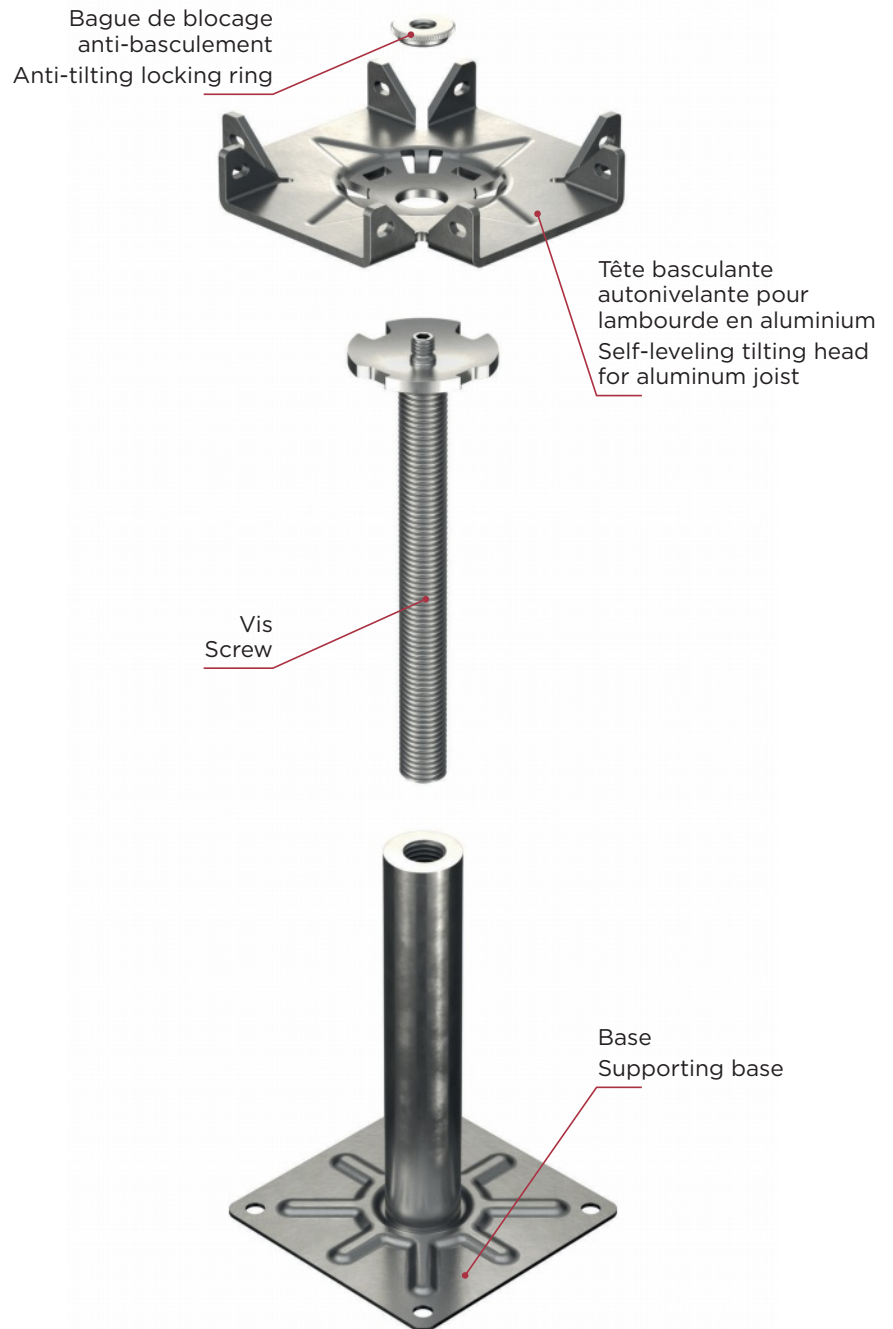

**CLASSE A1
de résistance au feu
Fire resistance
CLASSIFICATION OF A1**