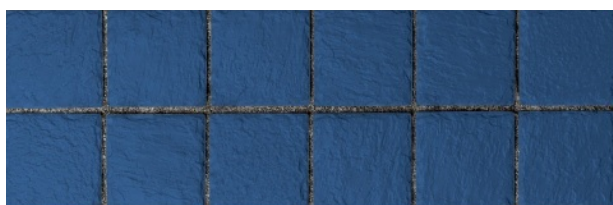

G R E S T O N E®

U R B A N P A V I N G S

Pavés en porcelaine | Porcelain pavers – 6,5 cm

La **collection Lapis** est fabriquée avec une technologie de double chargement en épaisseur **6,5 cm** pour répondre aux besoins des **marquages routiers** et pour résister aux exigences les plus extrêmes dans les contextes urbains. Elle est adaptée aux **boulevards, places** et **allées** soumis à une circulation routière intense et prolongée, ainsi qu'aux **pistes cyclables**, aux **passages** et aux **allées pour piétons**. Résistance, polyvalence, style et fonctionnalité au service des villes contemporaines. | The Lapis collection is produced with double loaded in **6.5 cm** thickness to meet the needs of **road markings** and to withstand the most extreme demands in urban contexts. It is suitable for **boulevards, squares** and **alleys** subject to heavy and prolonged vehicular traffic, as well as **bicycles** and **crosswalks** and **walkways**. Resistance, versatility, style and functionality for contemporary cities.

Couleurs disponibles | Available colours