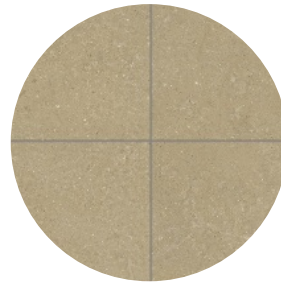

HWD 201
Beige