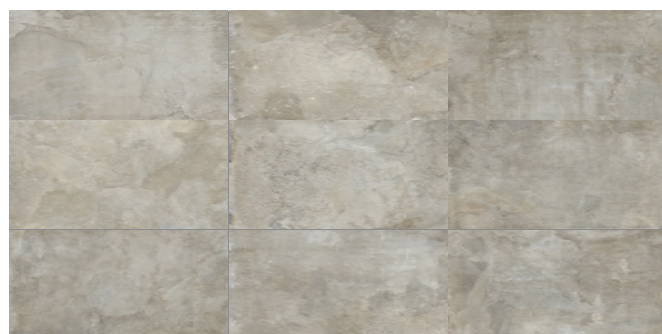

Pavé Riviera-3 Beige | Paver Riviera-3 Beige