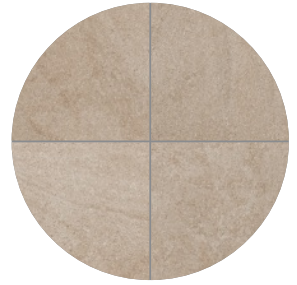

Couleurs et dimensions disponibles

Available colours and dimensions

Gris | Grey

Sable | Sand

36" x 36" x 1 1/4"
 90 x 90 x 3 cm

24" x 24" x 1 1/4"
 60 x 60 x 3 cm

6" x 12" x 1 1/4"
 15 x 30 x 3 cm

24" x 24" x 2"
 60 x 60 x 5 cm