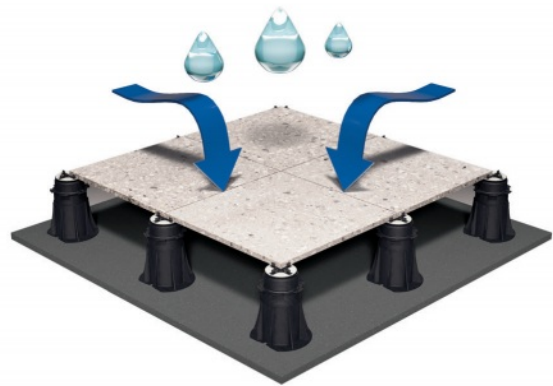

Écoulement rapide de l'eau | Rapid outflow of water