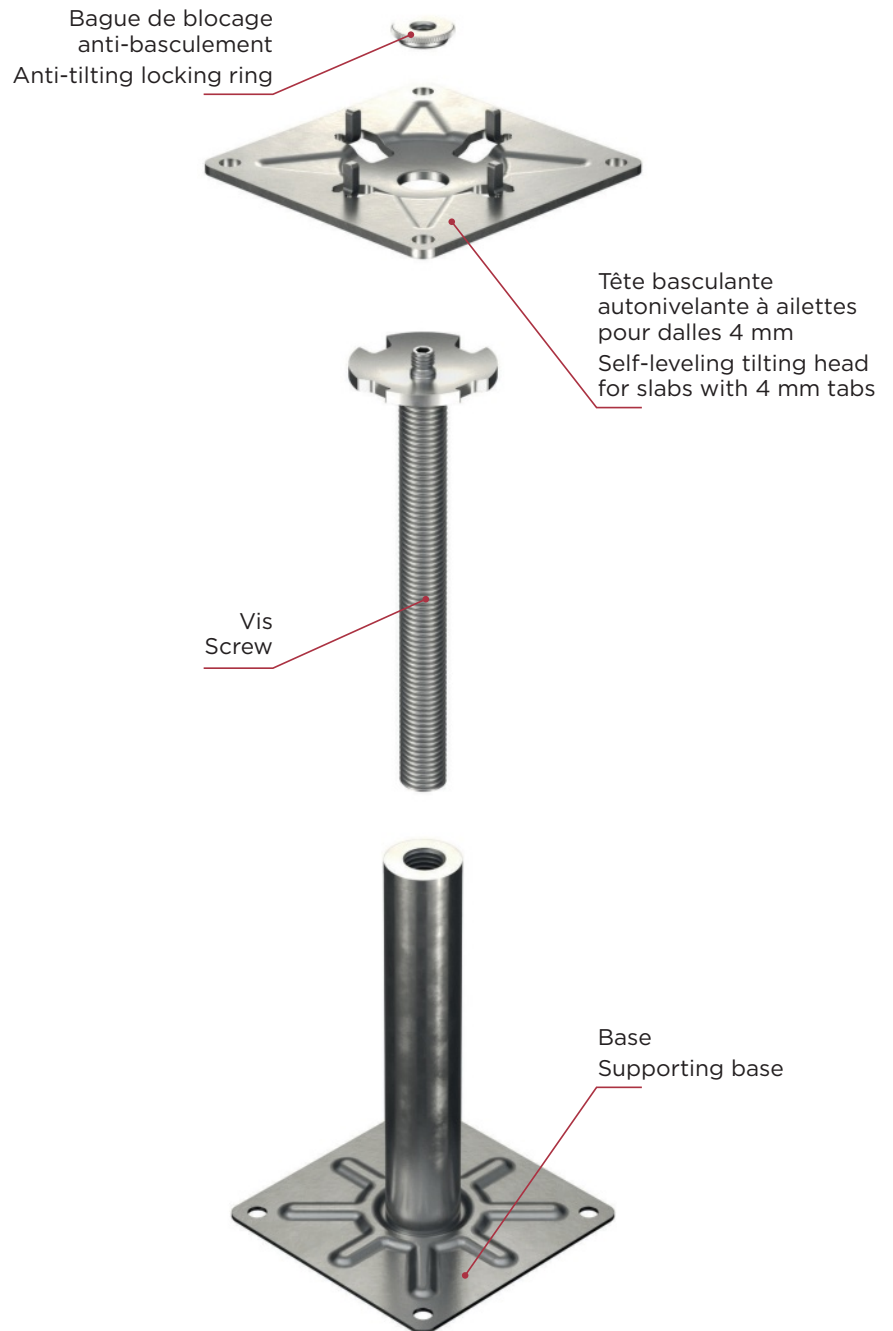

**CLASSE A1
de résistance au feu
Fire resistance
CLASSIFICATION OF A1**