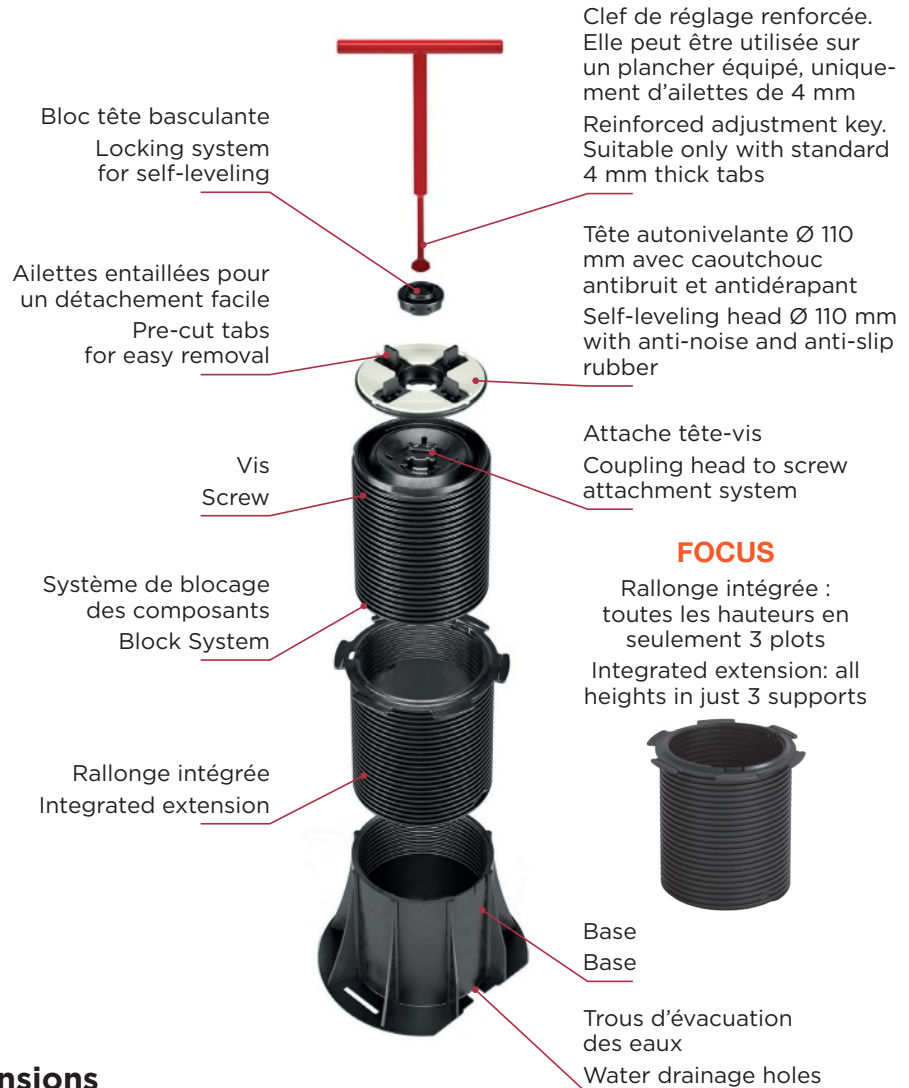

PR – Pedestal Prime® Pedestal Prime® support

Description des composants Components description

Rallonges intégrées | Integrated extensions