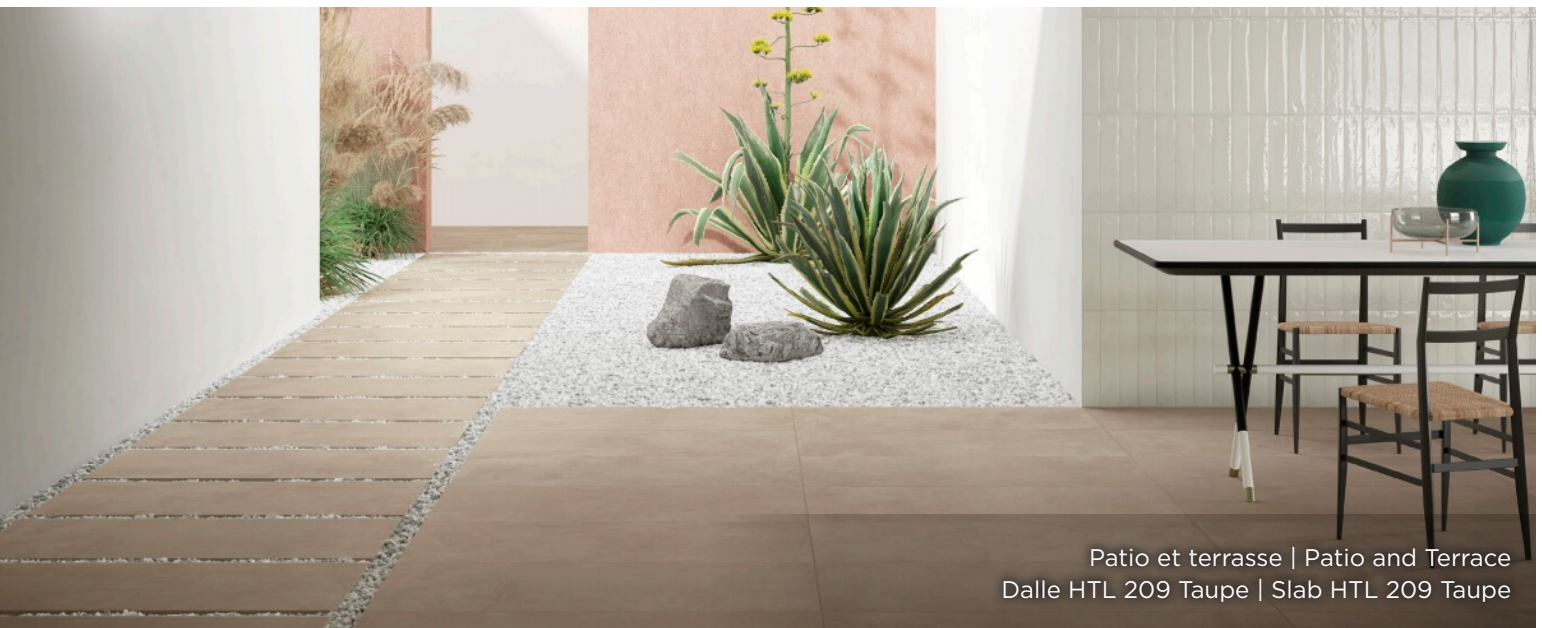

Patio et terrasse | Patio and Terrace
Dalle HTL 209 Taupe | Slab HTL 209 Taupe