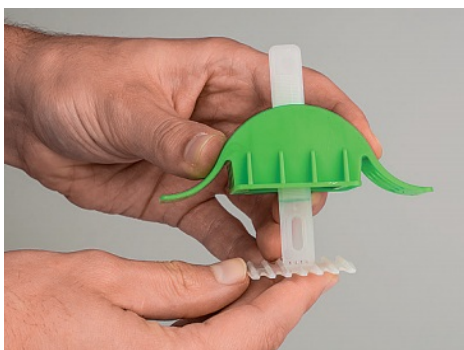

Optionnels | Optionals

Insertion métallique
Metal insert

Base en caoutchouc
Rubber foot

Les straps | Straps

Usage unique pour joints de coulis à 0,5 mm | Single-use for grout joints of 0.5 mm

Strap TP-1.2 (série Ready)