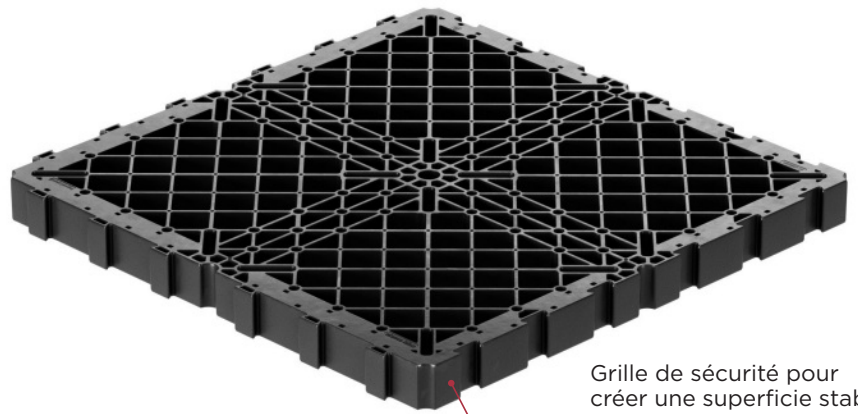

Système de plancher surélevé avec grille Grid Raised Floor System

Description des composants Components description

Dalle ou pavé de porcelaine
Porcelain slab or paver

Distanciateur DLG
à ailettes facilement
amovibles H 12 mm,
épaisseur 2, 3 ou 4 mm
DLG spacer with easily
removable tabs H 12 mm,
thickness 2, 3 or 4 mm