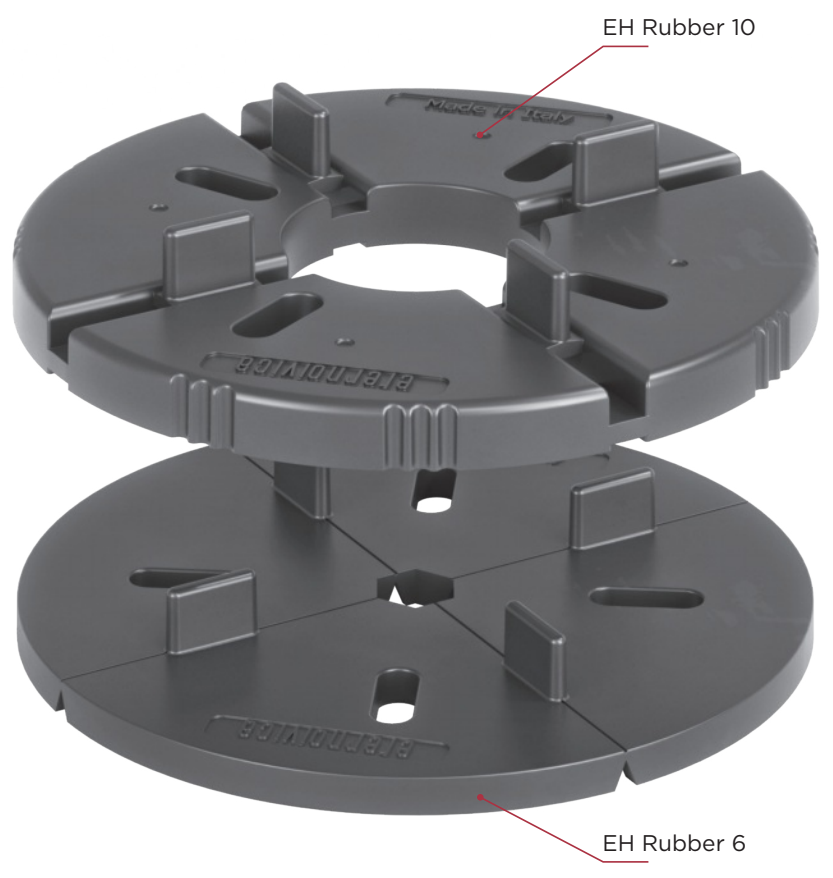

EH Rubber 10+6