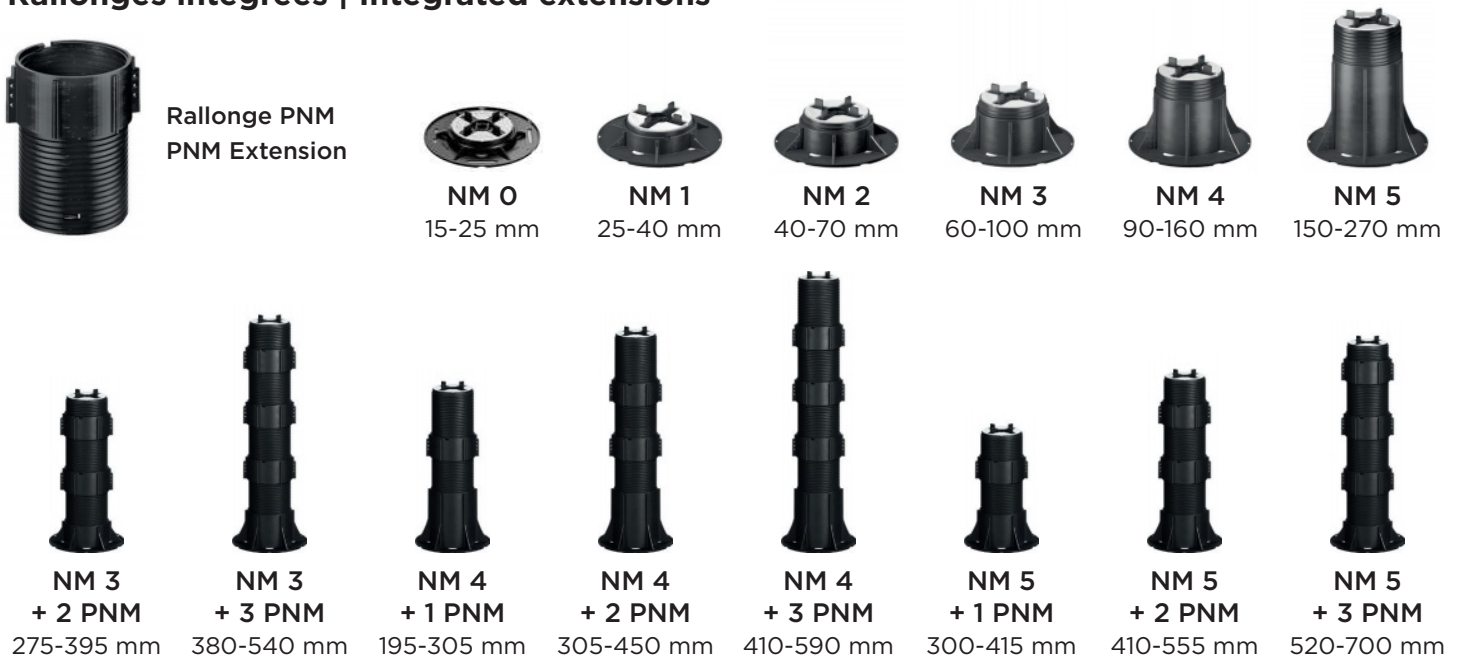

PR 3 + 3 PR
515 mm

PR 3 + 3 PR
945 mm

SE – Plot Eterno Eterno support

Description des composants Components description

Rallonges intégrées | Integrated extensions

NM – Plot New Maxi New Maxi support

Description des composants Components description

Rallonges intégrées | Integrated extensions

SB – Plot réglable Basic Basic adjustable support

Description des composants
Components description

Rallonges intégrées | Integrated extensions

Rallonge PSB
PSB Extension