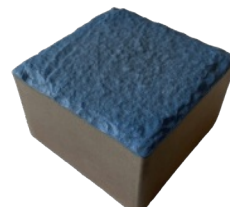

G R E S T O N E®

U R B A N P A V I N G S

Pavés en porcelaine | Porcelain pavers – 6,5 cm

La **collection Lapis** est fabriquée avec une technologie de double chargement en épaisseur **6,5 cm** pour répondre aux besoins des **marquages routiers** et pour résister aux exigences les plus extrêmes dans les contextes urbains. Elle est adaptée aux **boulevards, places** et **allées** soumis à une circulation routière intense et prolongée, ainsi qu'aux **pistes cyclables**, aux **passages** et aux **allées pour piétons**. Résistance, polyvalence, style et fonctionnalité au service des villes contemporaines. | The Lapis collection is produced with double loaded in **6.5 cm** thickness to meet the needs of **road markings** and to withstand the most extreme demands in urban contexts. It is suitable for **boulevards, squares** and **alleys** subject to heavy and prolonged vehicular traffic, as well as **bicycles** and **crosswalks** and **walkways**. Resistance, versatility, style and functionality for contemporary cities.

Couleurs disponibles | Available colours