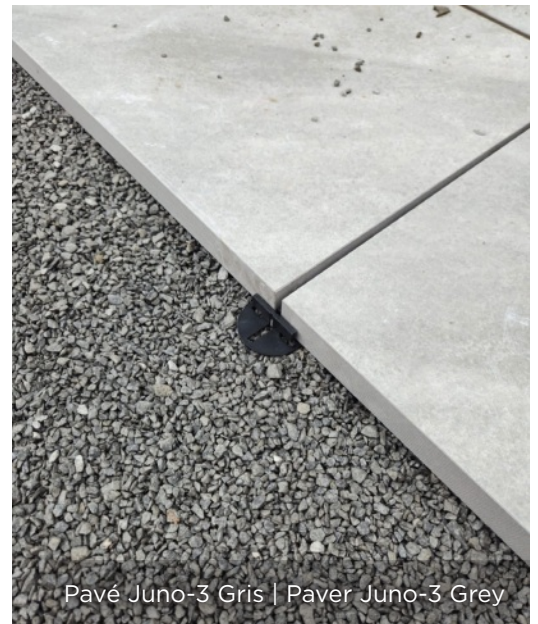

Avec l'écarteur mini DM
sans embout
With Mini DM Spacer
without aglet

Pavé Juno-3 Gris | Paver Juno-3 Grey