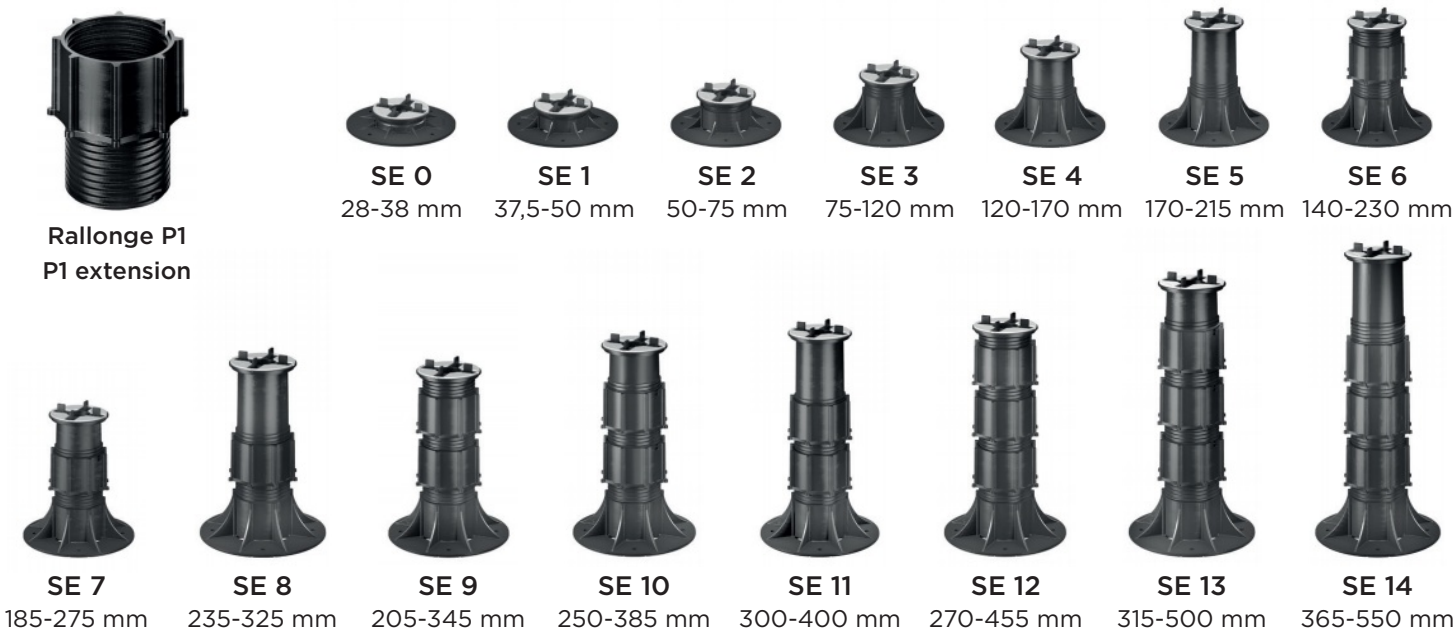

PR 3 + 3 PR
515 mm

PR 3 + 3 PR
945 mm

SE – Plot Eterno Eterno support

Description des composants Components description

Rallonges intégrées | Integrated extensions

NM – Plot New Maxi New Maxi support

Description des composants Components description

Rallonges intégrées | Integrated extensions

SB – Plot réglable Basic Basic adjustable support

Description des composants
Components description

Rallonges intégrées | Integrated extensions

Rallonge PSB
PSB Extension