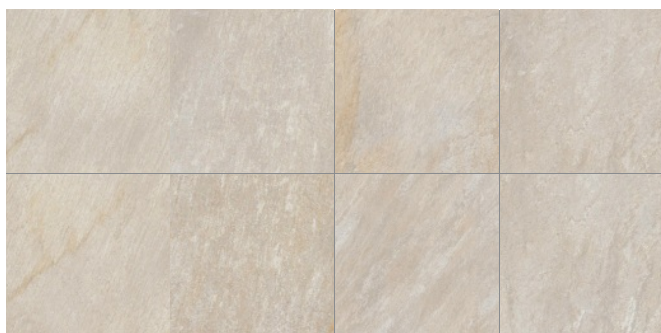

Dalles de porcelaine | Porcelain slabs – 2 cm

Avec leurs finitions esthétiques et leur extrême résistance à l'usure piétonne, les dalles de porcelaine de **2 cm** de la Collection Grefino sont idéaux pour les **toits-terrasses**, les **patios**, les **piscines**, les **terrasses**, les **allées piétonnes** ainsi que les **recouvrements de balcons et d'escaliers**. | With their aesthetic finish and extreme resistance to pedestrian wear, **2 cm** porcelain slabs from the Grefino Collection are ideal for **rooftop terraces**, **patios**, **swimming pools**, **terraces**, **walkways** as well as for **cladding of balconies and staircases**.

Dalle Quartz-2 Beige | Slab Quartz-2 Beige