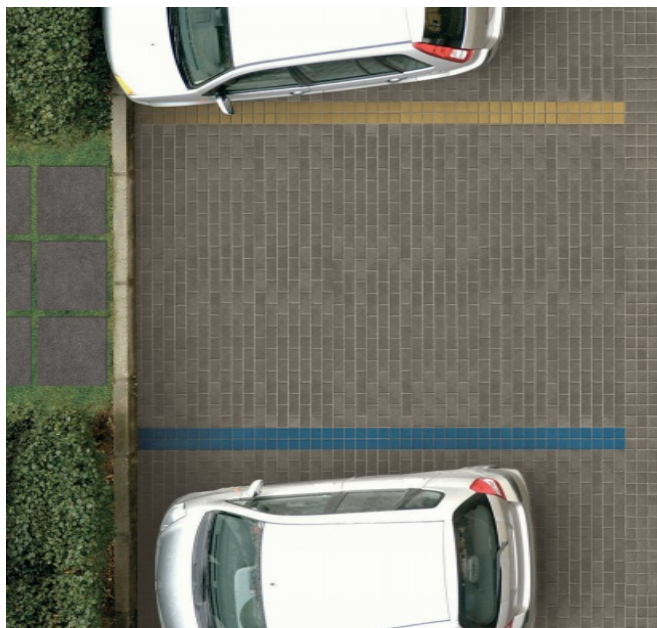

Allée et stationnement | Driveway and Parking area
Pavés Lapis Blanc, Bleu, Jaune, Lux gris et Noir
Pavers Lapis White, Blue, Yellow, Lux grey and Black