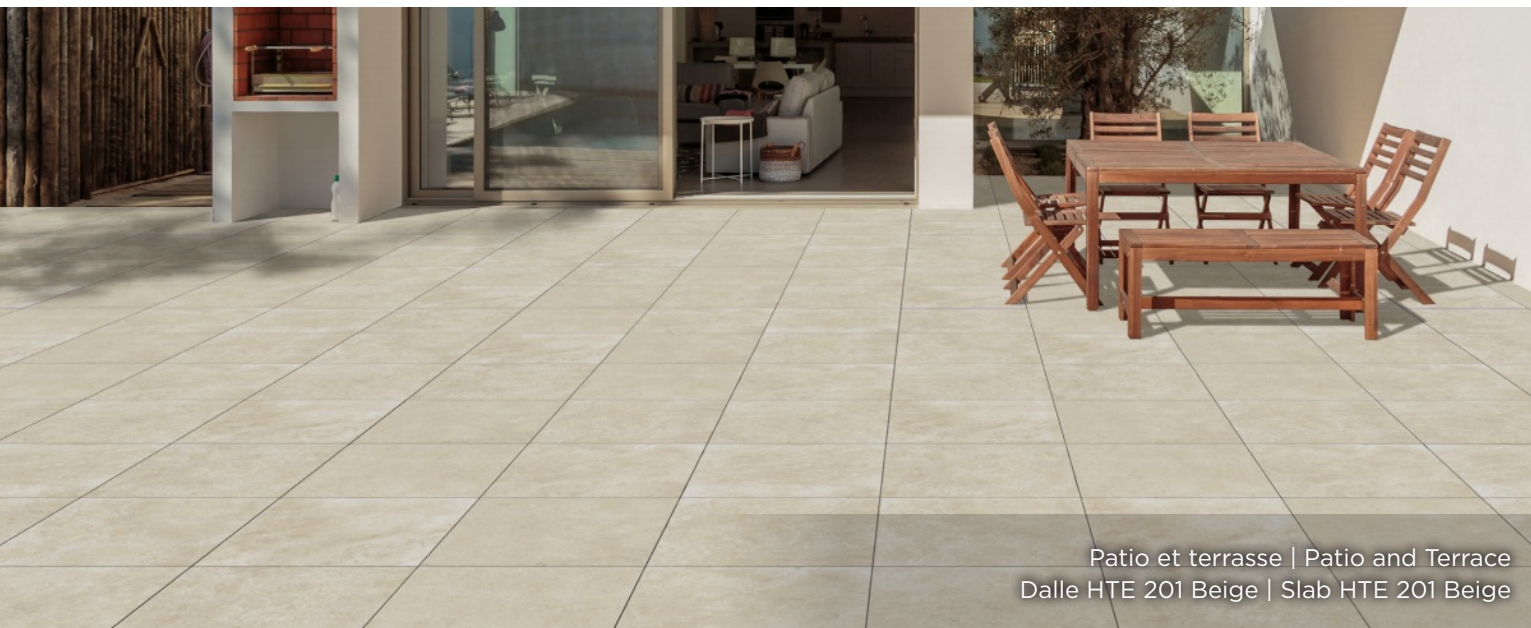

Patio et terrasse | Patio and Terrace
Dalle HTE 201 Beige | Slab HTE 201 Beige