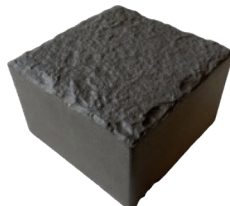

G R E S T O N E®

U R B A N P A V I N G S

Pavés en porcelaine | Porcelain pavers – 6,5 cm

La **collection Lapis** est fabriquée avec une technologie de double chargement en épaisseur **6,5 cm** pour répondre aux besoins des **marquages routiers** et pour résister aux exigences les plus extrêmes dans les contextes urbains. Elle est adaptée aux **boulevards, places** et **allées** soumis à une circulation routière intense et prolongée, ainsi qu'aux **pistes cyclables**, aux **passages** et aux **allées pour piétons**. Résistance, polyvalence, style et fonctionnalité au service des villes contemporaines. | The Lapis collection is produced with double loaded in **6.5 cm** thickness to meet the needs of **road markings** and to withstand the most extreme demands in urban contexts. It is suitable for **boulevards, squares** and **alleys** subject to heavy and prolonged vehicular traffic, as well as **bicycles** and **crosswalks** and **walkways**. Resistance, versatility, style and functionality for contemporary cities.

Couleurs disponibles | Available colours