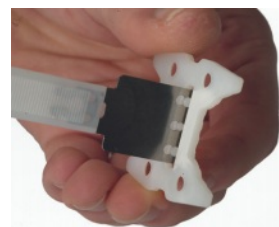

Outils professionnels de nivelage Professional leveling tools

Les plaques inférieures (série Slim) Bottom plates (Slim line)

Compatible qu'avec la strap de la série Slim
Compatible only with Slim line strap

Plaque inférieure P2
Pour dalles jusqu'à 2 cm

Bottom plate P2
For slabs up to 2 cm