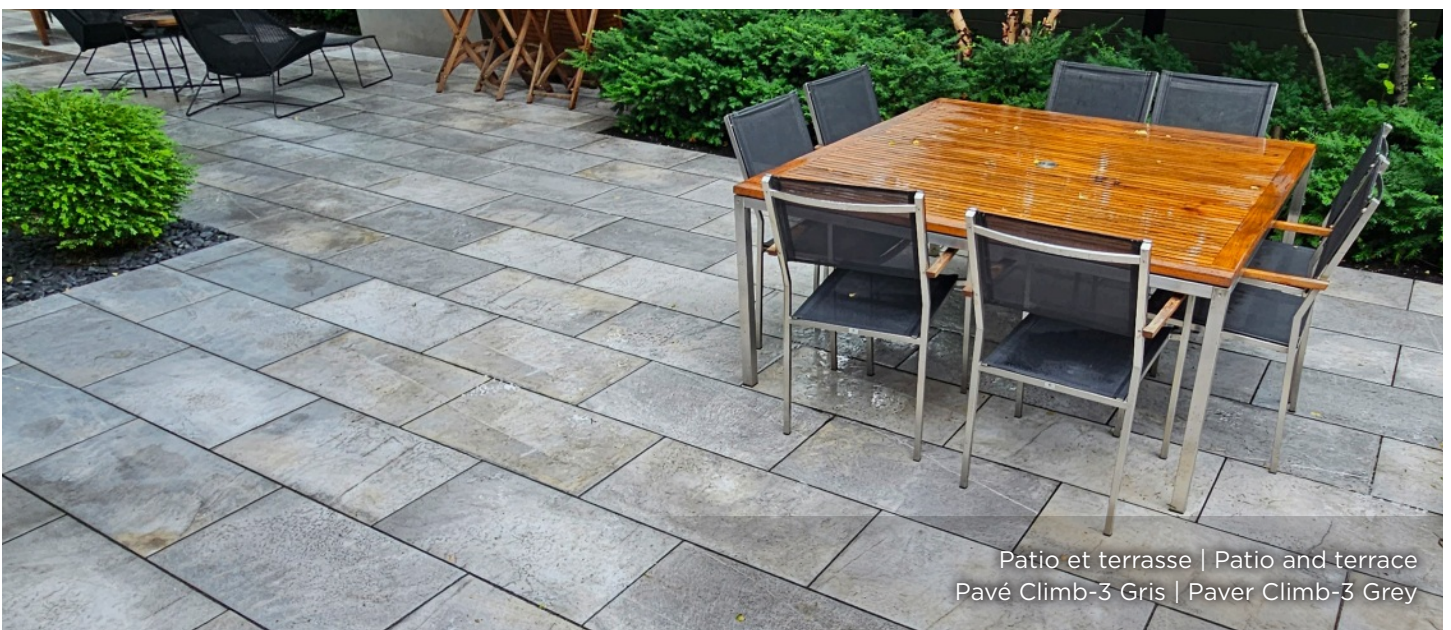

Allée et stationnement | Driveway and Parking area
Pavé Juno-3 Gris | Paver Juno-3 Grey

Patio et terrasse | Patio and terrace
Pavé Climb-3 Gris | Paver Climb-3 Grey