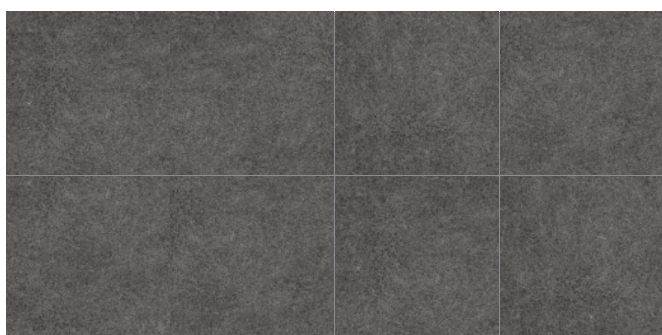

Pavés en porcelaine | Porcelain pavers – 3 et/and 5 cm

Les surfaces en grès cérame Grestone® Urban Pavings, d'une épaisseur de **3 et 5 cm**, se distinguent par leur extrême résistance aux charges de rupture. Une solution pour le pavage extérieur à haute valeur ajoutée comme les **espaces urbains** ainsi que les **allées** et **stationnements**. | Grestone® Urban Pavings porcelain stoneware surfaces, **3 and 5 cm** thick, are distinguished by their extreme resistance to breaking loads. A solution for high-value-added outdoor paving applications such as **urban spaces**, **driveways** and **parking areas**.

Pavé Basalto naturale | Paver Basalto naturale